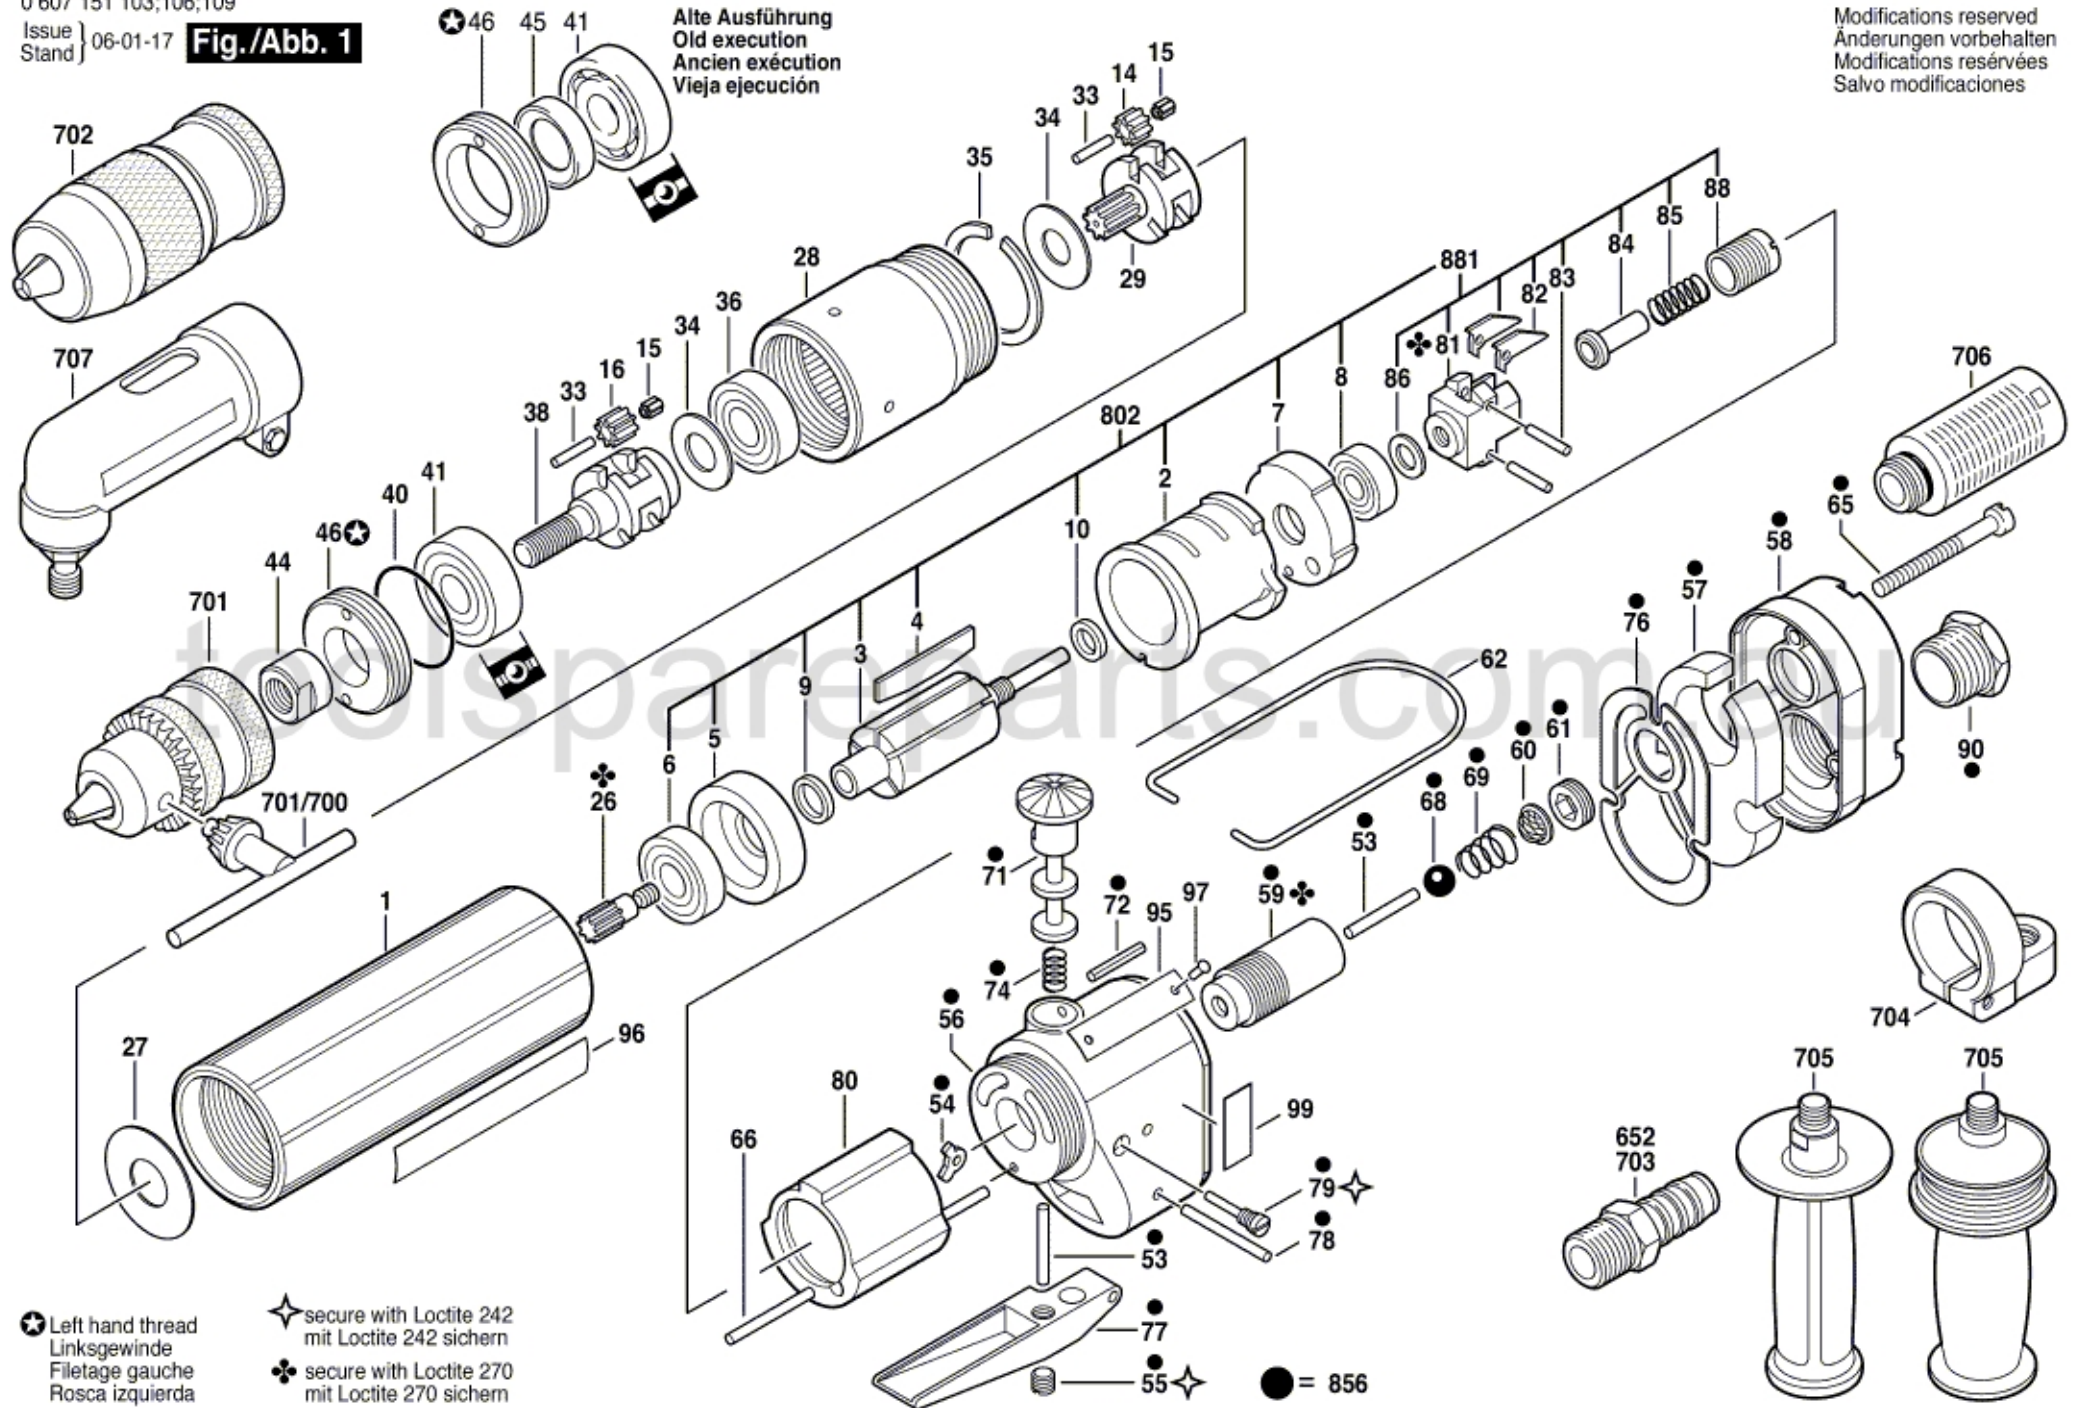

0 607 151 103;106;109

Issue } 06-01-17  
Stand }

**Fig./Abb. 1**

Alte Ausführung  
Old execution  
Ancien exécution  
Vieja ejecución

Modifications reserved  
Änderungen vorbehalten  
Modifications réservées  
Salvo modificaciones

☆ Left hand thread  
Linksgewinde  
Filetage gauche  
Rosca izquiera

✦ secure with Loctite 242  
mit Loctite 242 sichern

✦ secure with Loctite 270  
mit Loctite 270 sichern

● = 856